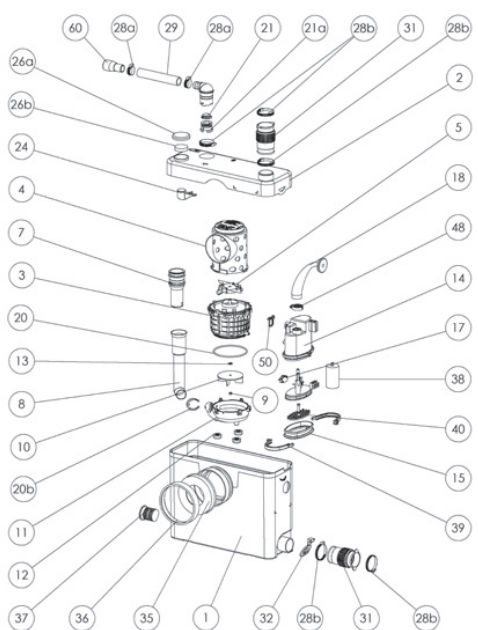

5 m  
100 m

Vertikaalne ja horisontaalne äravool: ↑ 5 m → 100 m

Soovitav äravoolutoru läbimõõt: 22 kuni 32 mm

Normaalne töötemperatuur: 35°C

Kaitseklass: IP44

Elektrivarustus: 220-240 V / 50 Hz

Mootori nimivõimsus: 400 W

Kaal: 38 kg

Loputuspaak: kahesüsteemne 3/6 l

Eemaldatav tagasilöögiklapp

Reguleeritavad jalad

Paigalduskomplekt

Saab varustada **SANIALARM®**-iga

Alumine osa on eemaldatav, mis tagab lihtsa juurdepääsu minipumplele.