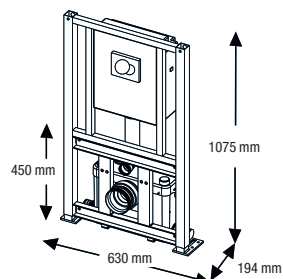

5 m  
100 m

Vertikaalne ja horisontaalne äravool: ↑ 5 m → 100 m

Soovitav äravoolutoru läbimõõt: 22 kuni 32 mm

Normaalne töötemperatuur: 35°C

Kaitseklass: IP44

Elektrivarustus: 220-240 V / 50 Hz

Mootori nimivõimsus: 400 W

Kaal: 38 kg

Loputuspaak: kahesüsteemne 3/6 l

Eemaldatav tagasilöögiklapp

Reguleeritavad jalad

Paigalduskomplekt

Saab varustada **SANIALARM®**-iga

Alumine osa on eemaldatav, mis tagab lihtsa juurdepääsu minipumplele.