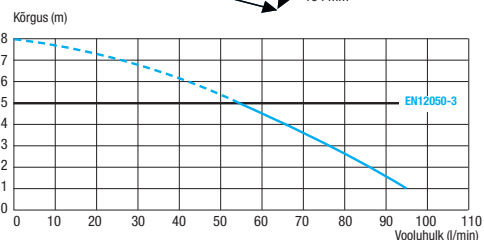

5 m  
100 m

Vertikaalne ja horisontaalne äravool: ↑ 5 m → 100 m

Soovitav äravoolutoru läbimõõt: 22 kuni 32 mm

Normaalne töötemperatuur: 35°C

Kaitseklass: IP44

Elektrivarustus: 220-240 V / 50 Hz

Mootori nimivõimsus: 400 W

Kaal: 38 kg

Loputuspaak: kahesüsteemne 3/6 l

Eemaldatav tagasilöögiklapp

Reguleeritavad jalad

Paigalduskomplekt

Saab varustada **SANIALARM®**-iga

Alumine osa on eemaldatav, mis tagab lihtsa juurdepääsu minipumplele.